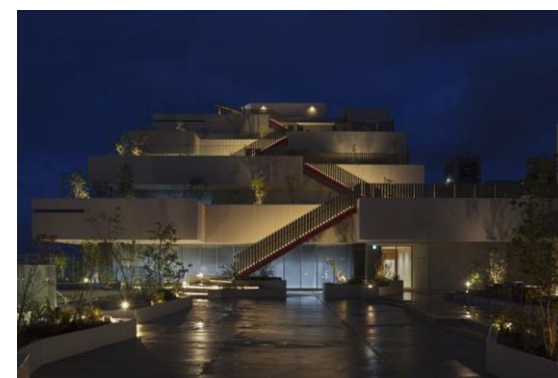

# JR宮交ツインビル（アミュプラザみやざき） 照明普及賞 Ground lighting Award 受賞!!

この度、アミュプラザみやざきのJR宮交ツインビルが、一般社団法人照明学会による「2020年照明普及賞」を受賞致しましたので、ご報告致します。  
この賞は、その年に竣工した優秀な照明施設を照明普及賞として表彰されるものです。

JR宮交ツインビル外観

ステップガーデン

商業エリア共用部

## 1. 概要

施設の企画、設計、施工などに多大な功績のあった個人、法人またはグループに与えられた賞で、選考にあたっては、視環境、照明技法、照明効果などの観点から総合的に審査されます。対象となる照明施設は、住宅・事務所・店舗・ホールをはじめとした屋内施設から、屋外・交通・スポーツ施設まで広範囲にわたります。

## 2. 受賞寸評

アミュにわからアミュそらへ繋がる特徴的なステップガーデンの間接照明、および階段の足元灯の連続した光によって建物に浮遊感を与え、また、商業エリア共用部の連続的な間接照明や階段の朱色のライン照明など、印象的な照明演出となっており、来場者に非日常性を感じる空間づくりとなっている。