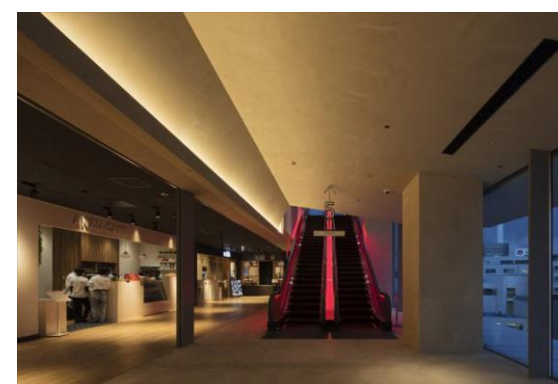

商業エリア共用部

1. 概要

施設の企画、設計、施工などに多大な功績のあった個人、法人またはグループに与えられた賞で、選考にあたっては、視環境、照明技法、照明効果などの観点から総合的に審査されます。対象となる照明施設は、住宅・事務所・店舗・ホールをはじめとした屋内施設から、屋外・交通・スポーツ施設まで広範囲にわたります。

2. 受賞寸評

アミュにわからアミュそらへ繋がる特徴的なステップガーデンの間接照明、および階段の足元灯の連続した光によって建物に浮遊感を与え、また、商業エリア共用部の連続的な間接照明や階段の朱色のライン照明など、印象的な照明演出となっており、来場者に非日常性を感じる空間づくりとなっている。

3. 受賞者

九州旅客鉄道株式会社
宮崎交通株式会社
株式会社JR宮崎シティ
株式会社久米設計九州支社