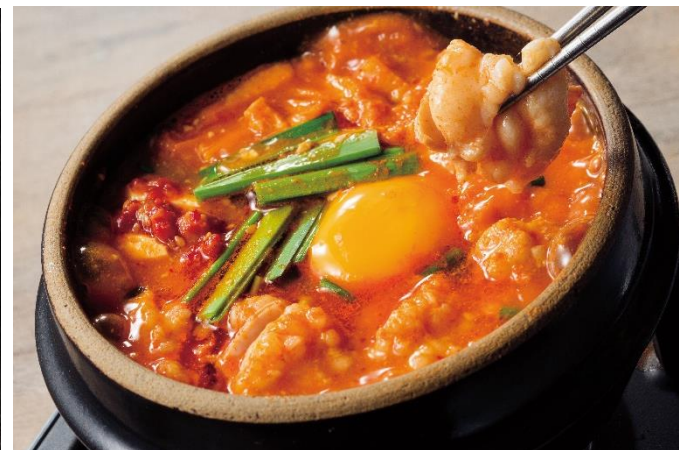

アミュプラザみやざき飲食店の味を気軽にテイクアウトで！

**JR宮崎駅 改札口付近で
アミュプラザみやざきの飲食店がお弁当販売します！**

アミュプラザみやざきでは、宮崎県で発令された県独自の緊急事態宣言の期間延長を受け、飲食店舗支援および名店の味をより気軽に皆さまにご賞味いただくことを目的に、宮崎駅改札口付近のひむかきらめき市場で弁当販売を行うこととなりました。

アミュプラザみやざき飲食店の味を身近に堪能できるチャンスですので、是非この機会にお立ち寄りくださいませ。

1. 販売期間

2021年5月24日（月）～ 当面の間

2. 販売時間

12:00～13:00 ※なくなり次第終了

3. 販売場所

ひむかきらめき市場 宮崎銘品蔵前

※参加店舗多数の場合はひむかきらめき市場豊吉うどん前での販売も行います

4. 参加店舗

※日により出店店舗が変わります。

下記の出店は予定です。

変更になることがございますがご了承ください。

【5月24日（月）】

齋藤牧場、羽田市場

【5月25日（火）～5月31日（月）】 ※平日(月～金)のみの営業となります

齋藤牧場、羽田市場、東京純豆腐

東京純豆腐