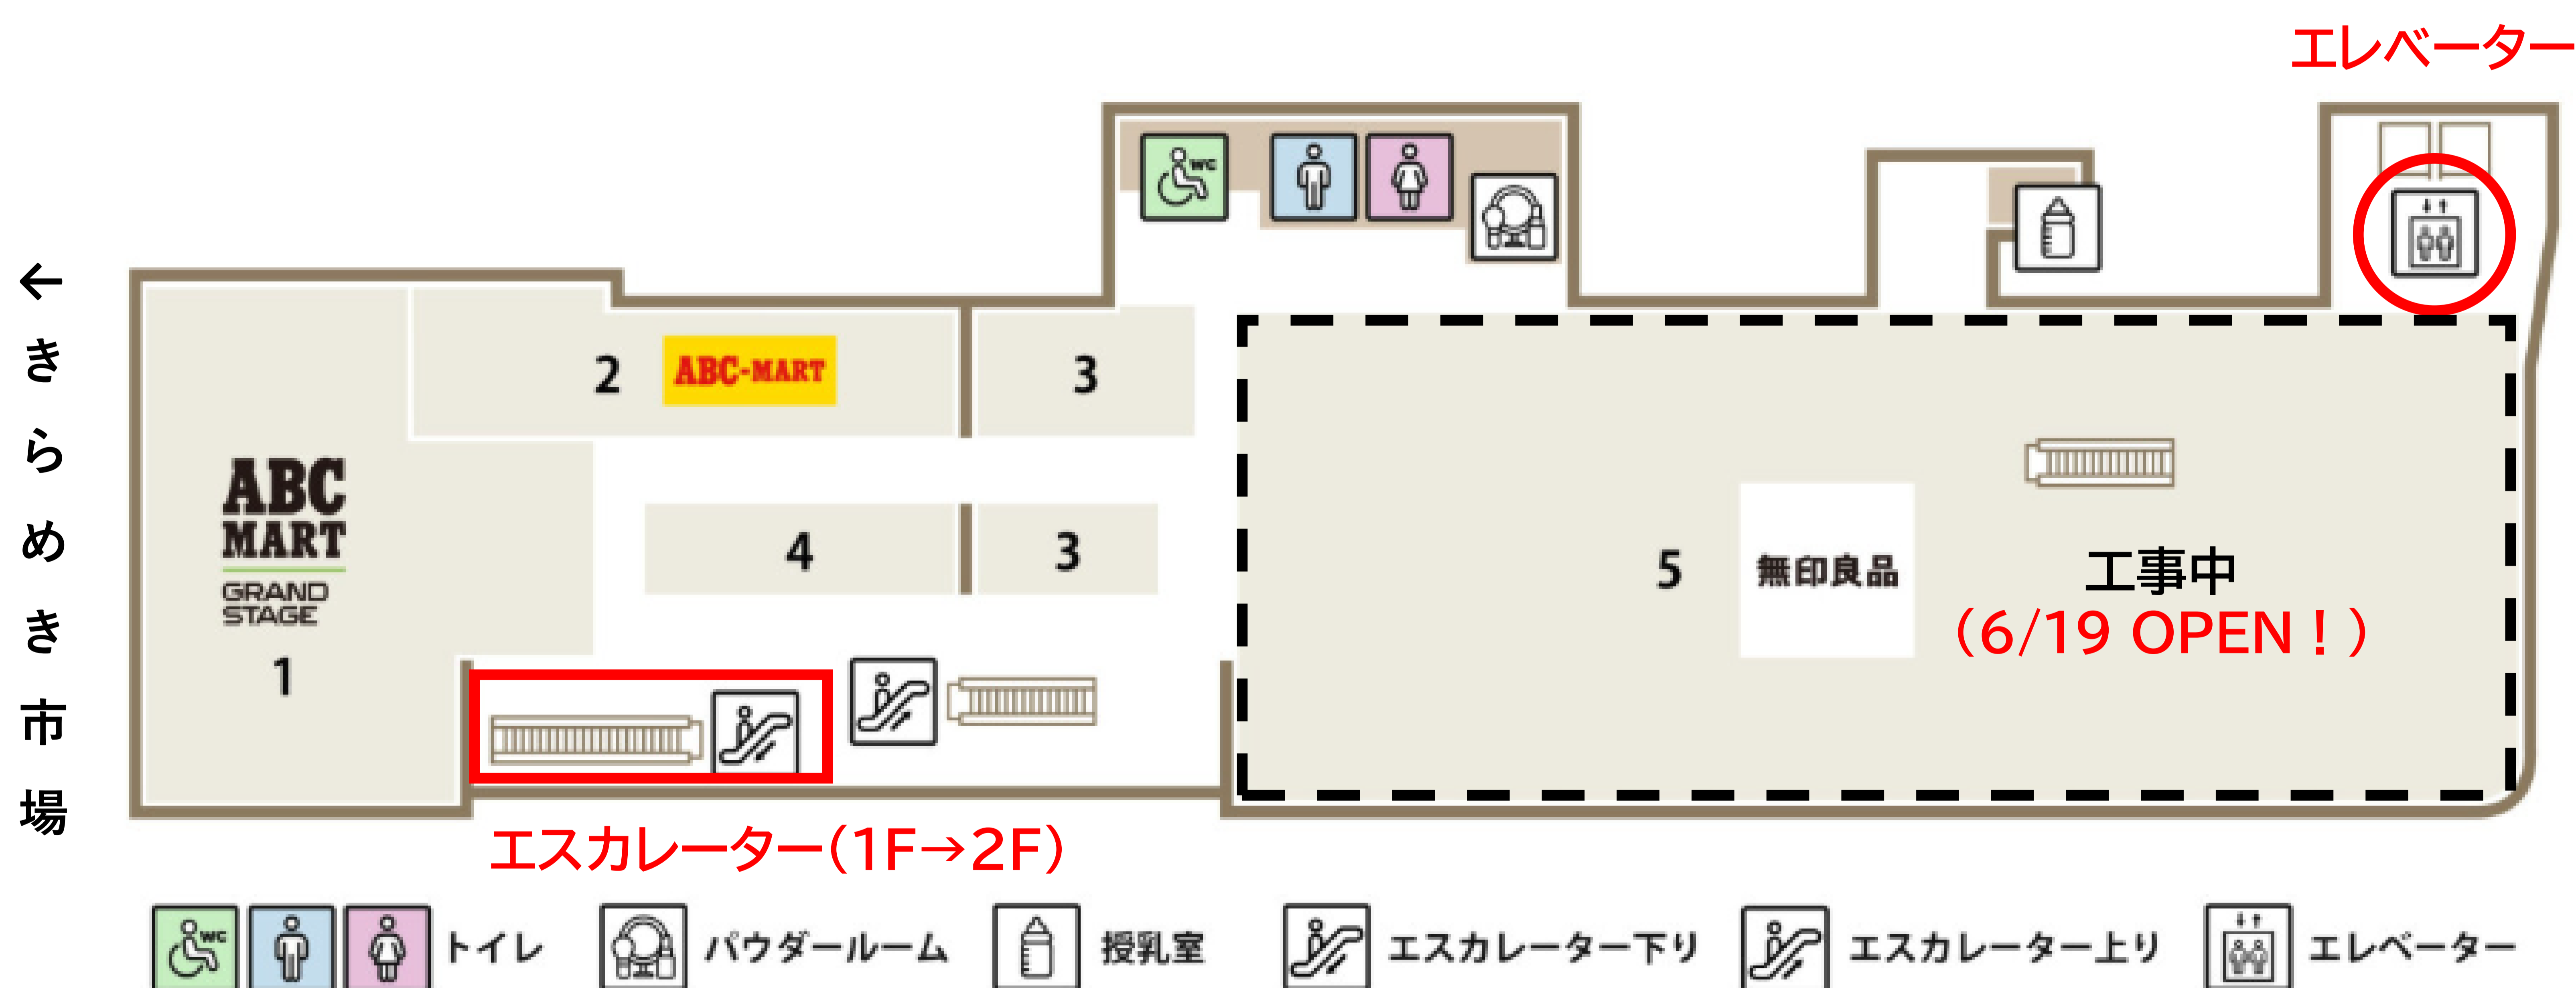

# INFORMATION

こちらのエレベーターでは、一部工事エリアのため

**2階へ降りることができません**

2階をご利用のお客さまは、ひむかきらめき市場側の

**エスカレーターのご利用**をお願いいたします

なお、**車椅子等ご利用のお客さま**は、

別途ご案内いたしますので、

**お近くの店舗スタッフまで**ご相談ください

アミュプラザみやざき